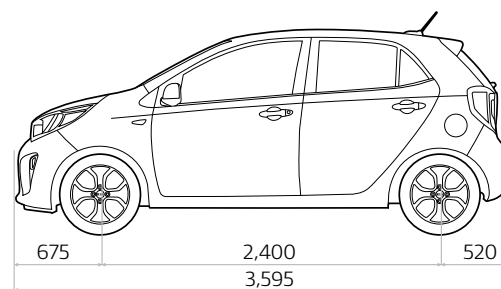

Koetswerkkleuren - Afmetingen

MUST / MORE

** Metaalkleur

Koetswerkkleuren - Afmetingen

GT LINE

** Metaalkleur