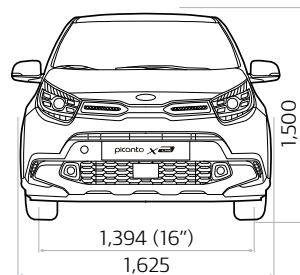

Technische specificaties

Verbrandingsmotor	1.0 MPI	1.2 MPI	1.0 T-GDI
Type	3 cilinder in lijn	4 cilinder in lijn	3 cilinder in lijn
Cilinderinhoud (cc)	998	1.197	998
Max. vermogen pk / t/min	67 / 5500	84 / 6000	100 / 4500-6000
Max. vermogen kW / t/min	49 / 5500	61 / 6000	73 / 4500-6000
Max. koppel (Nm / t/min)	96 / 3750	118 / 4200	172 / 1500-4000
Boring x slag (mm)	71.0 x 84.0	71.0 x 78.8	71.0 x 84.0

Versnellingsbak	5MT	5AMT	5MT	5AMT	5MT
Type	5MT	5AMT	5MT	5AMT	5MT
Remmen	14" schijfremmen				
Vooraan	14" schijfremmen				
Achteraan	Trommelremmen 8" (Must) - Schijfremmen 13" (More - GT Line - X Line)				

Afmetingen	
Totale lengte / breedte / hoogte (mm)	3595 (X Line: 3670) / 1595 (X Line: 1625) / 1485 (X Line: 1500)
Wielbasis (mm)	2400
Grondspeling (mm)	141 (X Line: 156)
Inhoud koffer (ℓ) (VDA methode) (alle zetels rechtop / tweede rij plat)	255 / 1,010
Inhoud brandstoftank (ℓ)	35

Gewicht			
Leeggewicht mini / maxi (kg)	860 - 953	864 - 976	933-993
Max. gewicht (kg)	1.400		
Sleepvermogen (geremd - niet geremd) (kg)	-		
Max. dakbelasting (kg)	-		

Brandstofverbruik (WLTP)					
Gemengd (ℓ/ 100 km)	4.8 - 5.4	5.2 - 5.5	5.6 - 5.8	5.6 - 5.8	5.4 - 5.7
CO₂ emissies gecombineerd (g/km)	109 - 124	117 - 125	126 - 133	126 - 133	123 - 129
Emissieniveau	Euro 6d Final				

Brandstofverbruik (NEDC)					
Gemengd (ℓ/ 100 km)	-	-	-	-	-
CO₂ emissies gecombineerd (g/km)	95 - 104	101 - 106	109	115	101
Emissieniveau	Euro 6d Final				

Prestaties					
Topsnelheid (km/u)	160	159	173	172	172
Acceleratie 0 - 100 km/u (s)	14,8	17,2	12,5	15,7	10,3