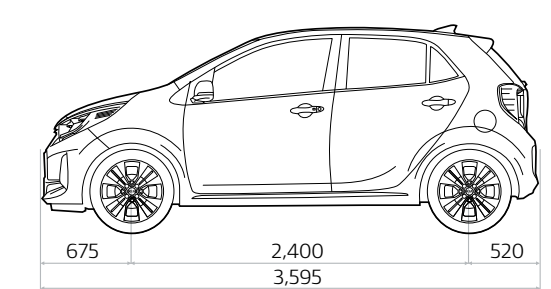

Pop Orange (G7A)**
+ zilverkleurig accent

Lime Light (L2E)**
+ zilverkleurig accent

Honey Bee (B2Y)**
+ zilverkleurig accent

** Metaalkleur

Koetswerkkleuren - Afmetingen

X-LINE

Clear White (UD)

Sparkling Silver (KCS)**