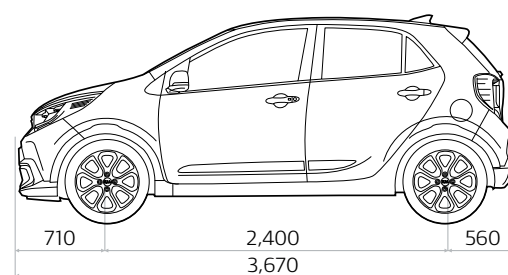

Technische specificaties

Verbrandingsmotor	1.0 MPI	1.2 MPI	1.0 T-GDI
Type	3 cilinder in lijn	4 cilinder in lijn	3 cilinder in lijn
Cilinderinhoud (cc)	998	1.197	998
Max. vermogen pk / t/min	67 / 5500	84 / 6000	100 / 4500-6000
Max. vermogen kW / t/min	49 / 5500	61 / 6000	73 / 4500-6000
Max. koppel (Nm / t/min)	96 / 3750	118 / 4200	172 / 1500-4000
Boring x slag (mm)	71.0 x 84.0	71.0 x 78.8	71.0 x 84.0

Versnellingsbak	5MT	5AMT	5MT	5AMT	5MT
Type	5MT	5AMT	5MT	5AMT	5MT
Remmen	14" schijfremmen				
Vooraan	14" schijfremmen				
Achteraan	Trommelremmen 8" (Must) - Schijfremmen 13" (More - GT Line - X Line)				

Afmetingen	
Totale lengte / breedte / hoogte (mm)	3595 (X Line: 3670) / 1595 (X Line: 1625) / 1485 (X Line: 1500)
Wielbasis (mm)	2400
Grondspeling (mm)	141 (X Line: 156)
Inhoud koffer (ℓ) (VDA methode) (alle zetels rechtop / tweede rij plat)	255 / 1,010
Inhoud brandstoftank (ℓ)	35

Gewicht			
Leeggewicht mini / maxi (kg)	860 - 953	864 - 976	933-993
Max. gewicht (kg)	1.400		
Sleepvermogen (geremd - niet geremd) (kg)	-		
Max. dakbelasting (kg)	-		

Brandstofverbruik (WLTP)					
Gemengd (ℓ/ 100 km)	4.8 - 5.4	5.2 - 5.5	5.6 - 5.8	5.6 - 5.8	5.4 - 5.7
CO₂ emissies gecombineerd (g/km)	109 - 124	117 - 125	126 - 133	126 - 133	123 - 129
Emissieniveau	Euro 6d Final				

Brandstofverbruik (NEDC)					
Gemengd (ℓ/ 100 km)	-	-	-	-	-
CO₂ emissies gecombineerd (g/km)	95 - 104	101 - 106	109	115	101
Emissieniveau	Euro 6d Final				

Prestaties					
Topsnelheid (km/u)	160	159	173	172	172
Acceleratie 0 - 100 km/u (s)	14,8	17,2	12,5	15,7	10,3