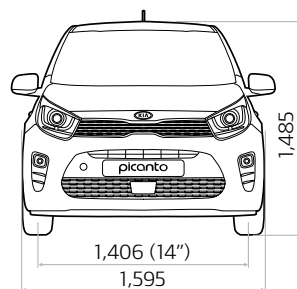

Koetswerkkleuren - Afmetingen

MUST / MORE

** Metaalkleur

Koetswerkkleuren - Afmetingen

GT LINE

** Metaalkleur