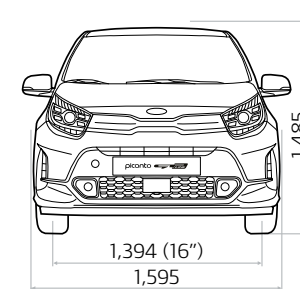

Koetswerkkleuren - Afmetingen

MUST / MORE

** Metaalkleur

Koetswerkkleuren - Afmetingen

GT LINE

** Metaalkleur